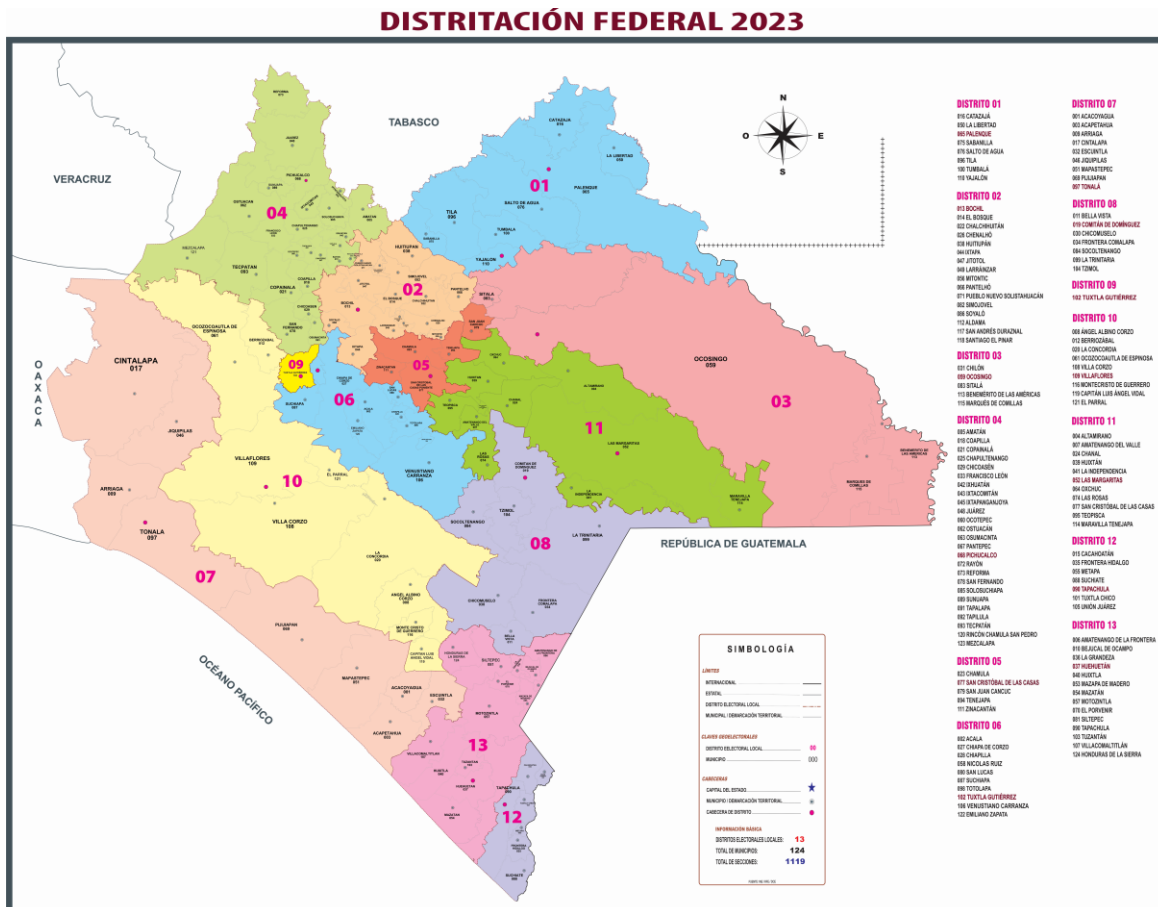

Distribución Electoral Federal

Dentro del ámbito federal, de Chiapas se integra por 13 Demarcaciones territoriales Distritales electorales federales conforme a la siguiente descripción:

Núm. Distritos	Distritos Federales
1	Palenque
2	Bochil
3	Ocosingo
4	Pichucalco
5	San Cristóbal de las Casas
6	Tuxtla Gutiérrez
7	Tonalá
8	Comitan de Domínguez
9	Tuxtla Gutiérrez
10	Villaflores
11	Las Margaritas
12	Tapachula
13	Huehuetán