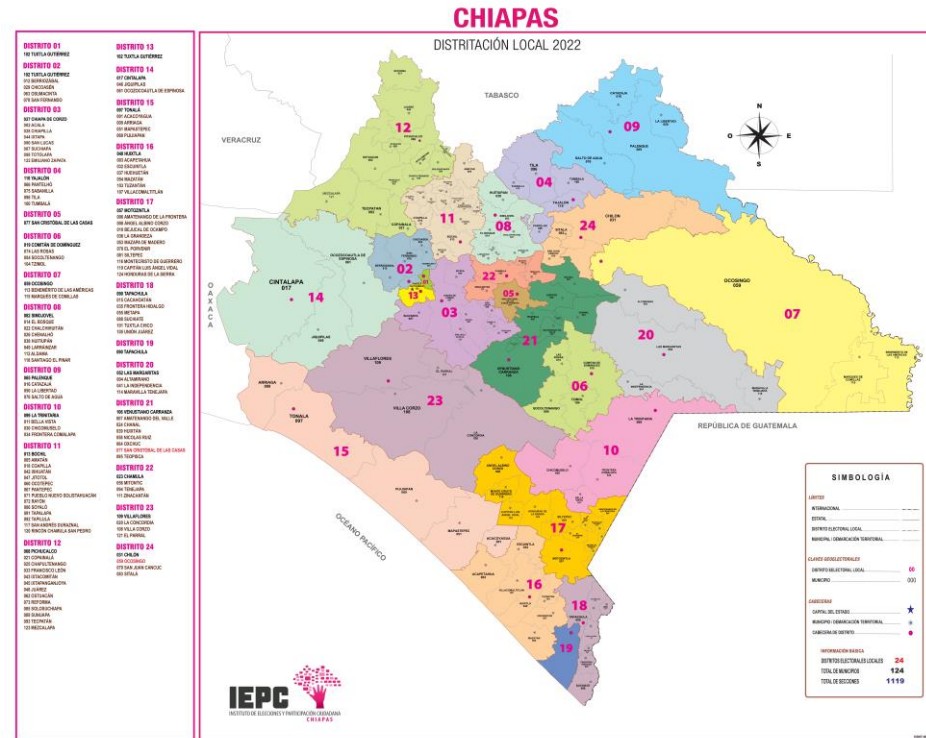

¿Qué es un Distrito Electoral Local?

Distrito Electoral Local; Es el ámbito geográfico en el que se divide el territorio del **Estado** para efectos electorales.

El Estado está conformado por **24 Distritos Electorales Uninominales**, que tienen el mismo peso poblacional, a su vez, se conforman por un determinado número de **secciones**.

Por cada **Distrito** se elige una **Diputación de Mayoría Relativa**.

Geografía
Electoral