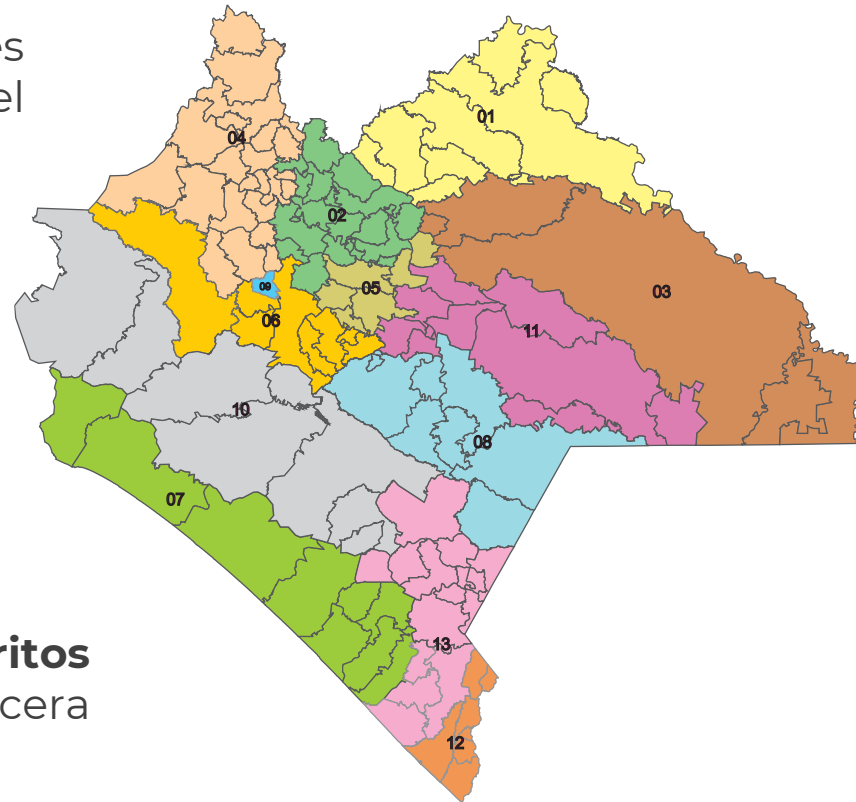

¿Qué es un Distrito Electoral Federal?

Distrito Electoral Federal; Son las unidades territoriales en que se divide el País, para el propósito de elecciones.

Por cada Distrito se elige una **Diputación Federal**, que ocupará una curul en la Cámara de Diputados, cámara baja del Congreso de la Unión; por un periodo de tres años, con posibilidad de reelección.

El Estado de Chiapas está dividido en **13 Distritos Electorales Federales** y está en la Tercera circunscripción.